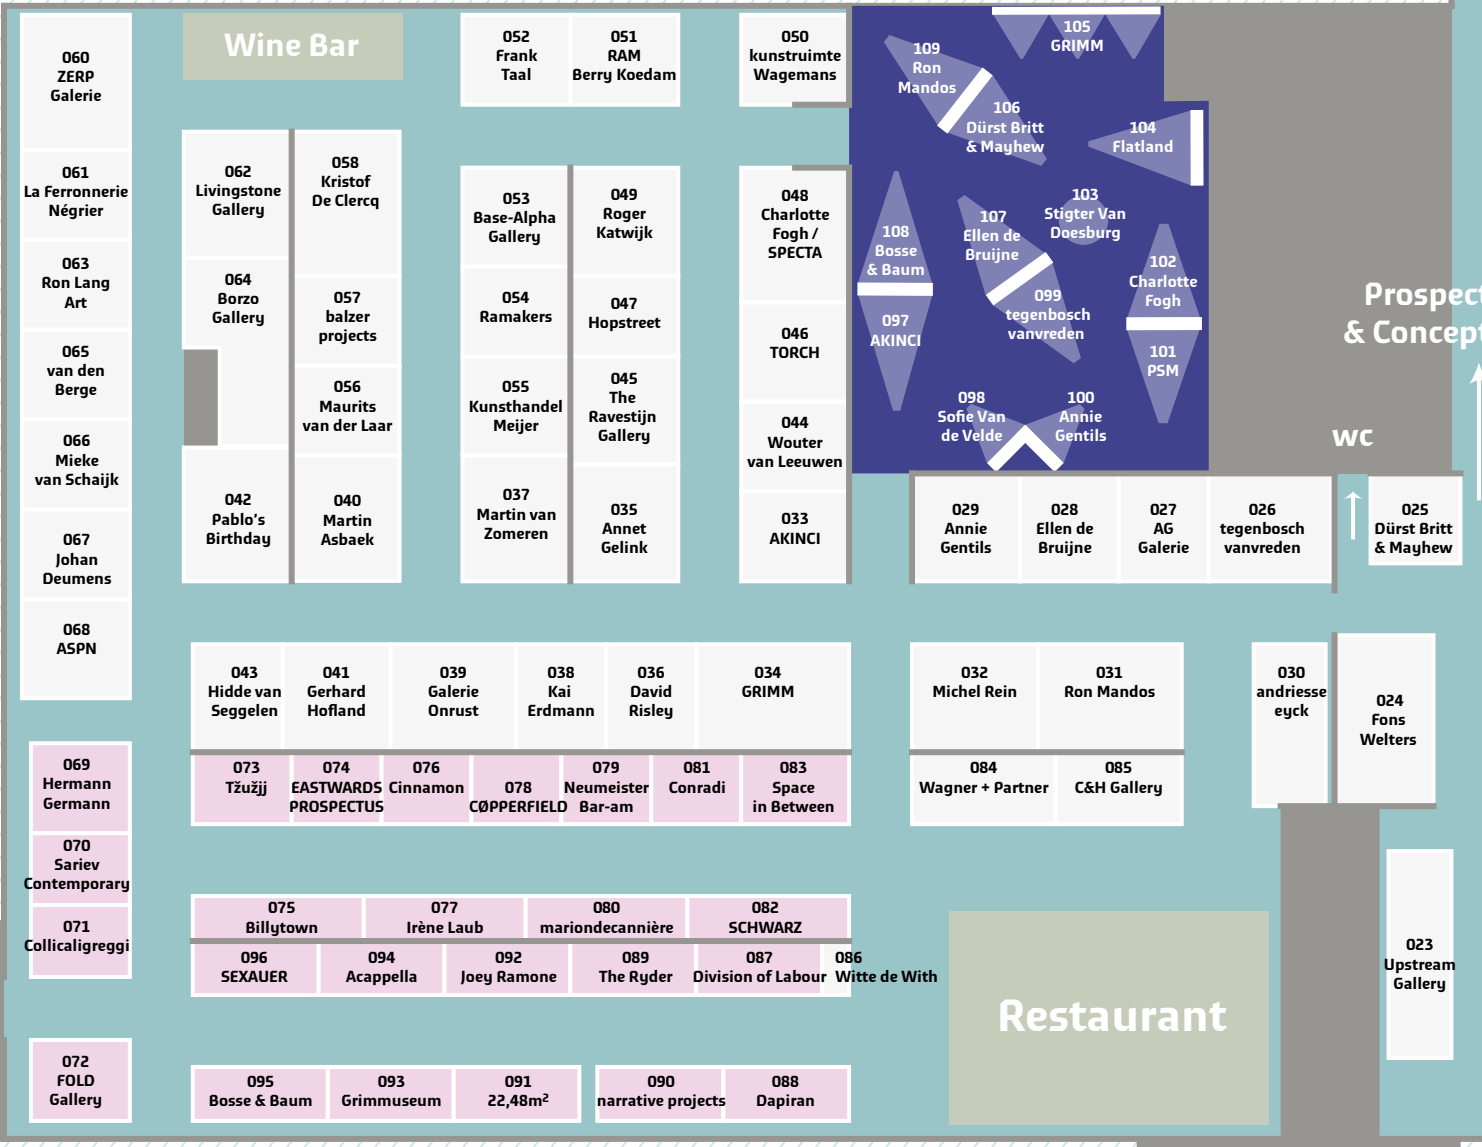

## Projections

- 104 AKINCI (NL) – Melanie Bonajo
- 108 Bosse & Baum (UK) – Molly Palmer
- 107 Ellen de Bruijne Projects (NL) – Falke Pisano
- 106 Dürst Britt & Mayhew (NL) – Raúl Ortega Ayala
- 104 Flatland Gallery (NL) – David Verbeek
- 102 Charlotte Fogh Gallery (DK) – Hanne Nielsen & Birgit Johnsen
- 100 Annie Gentils Gallery (BE) – Elke Andreas Boon
- 105 GRIMM (NL) – Nicolas Provost
- 109 Galerie Ron Mandos (NL) – Mohau Modisakeng
- 101 PSM (DE) – Catherine Biocca
- 103 Stigter Van Doesburg (NL) – Semâ Bekirovic
- 099 tegenboschvanvreden (NL) – Chaim van Luit
- 098 Gallery Sofie Van de Velde (BE) – Anouk De Clercq

Prospects & Concepts

WC

- Main Section
- New Art Section
- Projections
- Prospects & Concepts

Tickets/Info

Cloakroom

Entrance Art Rotterdam

# ART ROTTERDAM 2017 FLOOR PLAN